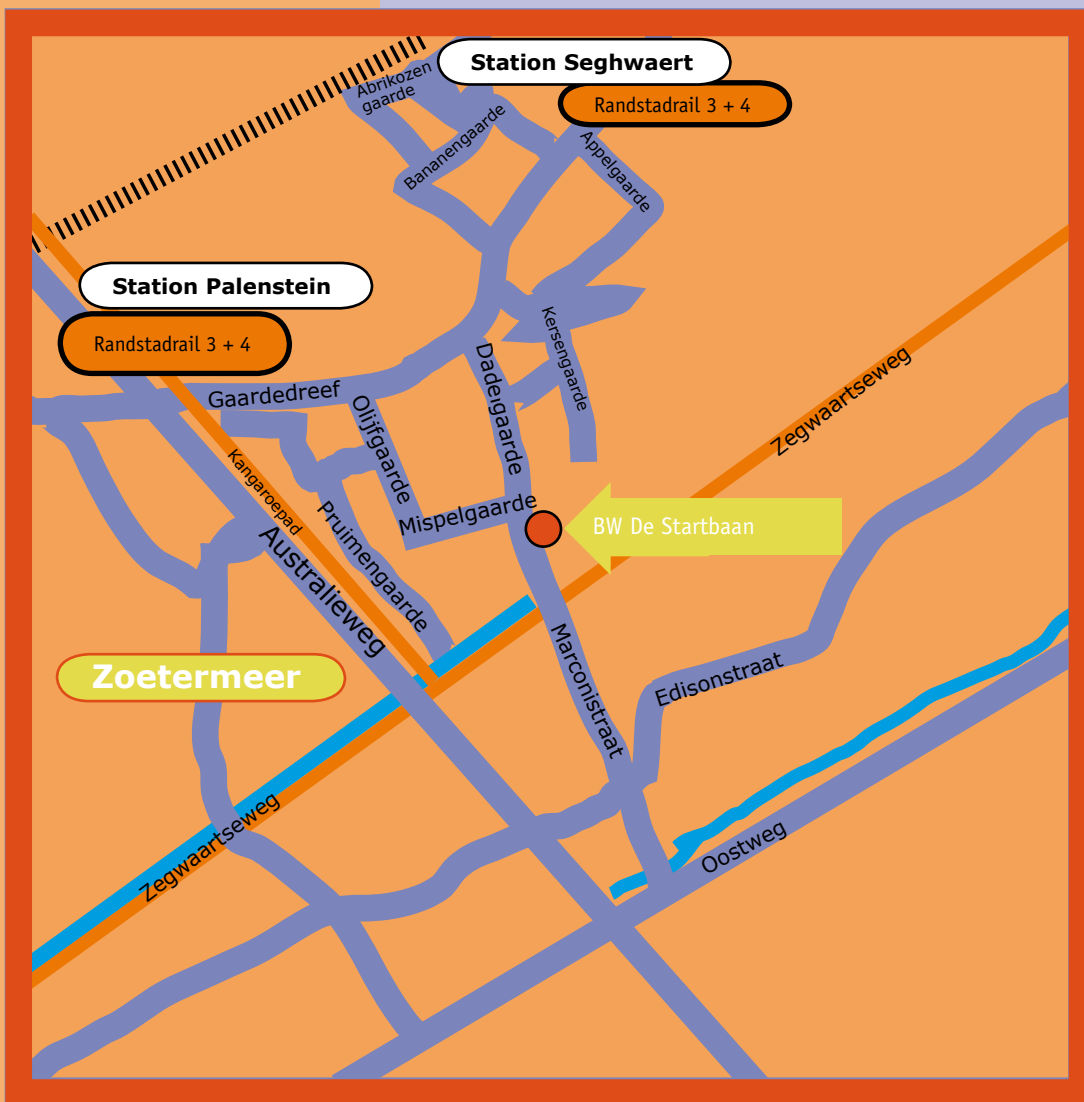

BW De Startbaan

Bereikbaarheid met openbaar vervoer

De Startbaan is bereikbaar met Randstadrail 3 en 4